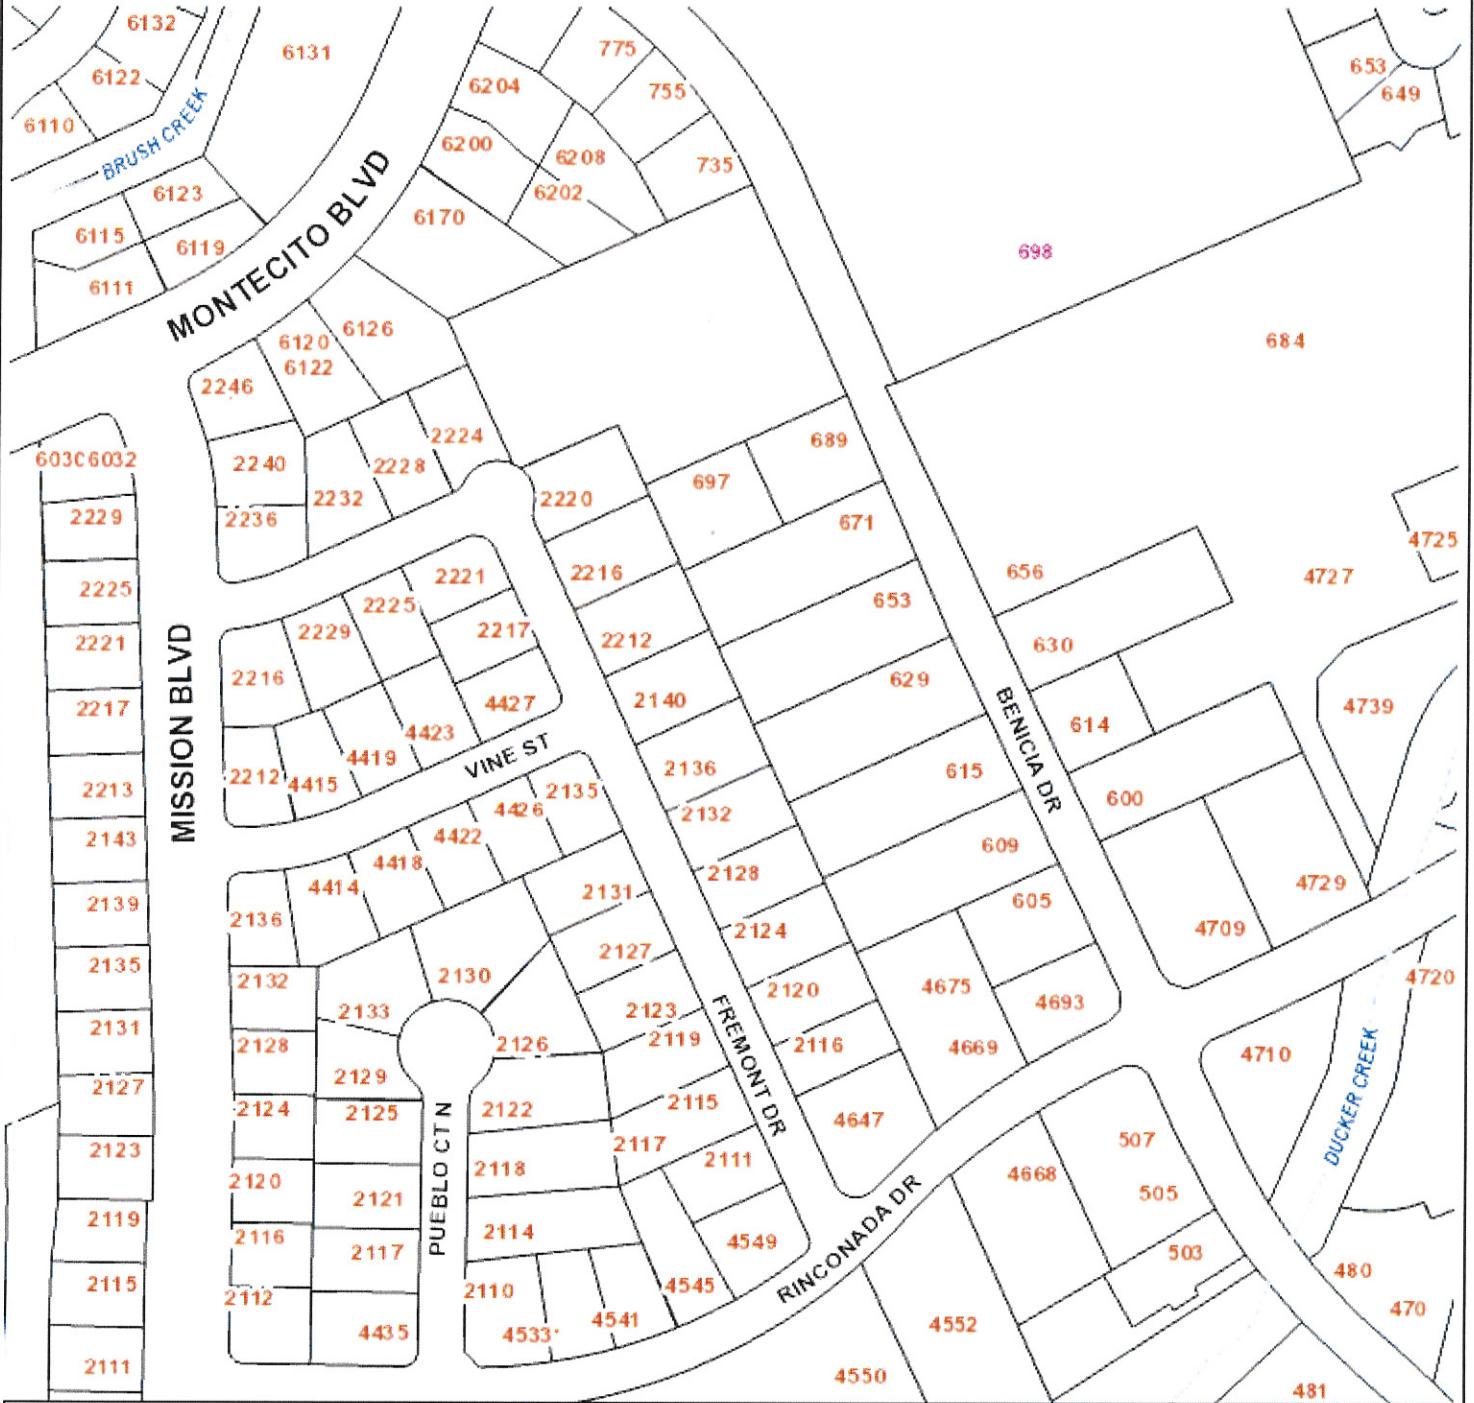

7/25/2016

Scale 1: 505

0 Miles 0.01

10/6/2016

Scale 1: 2,400