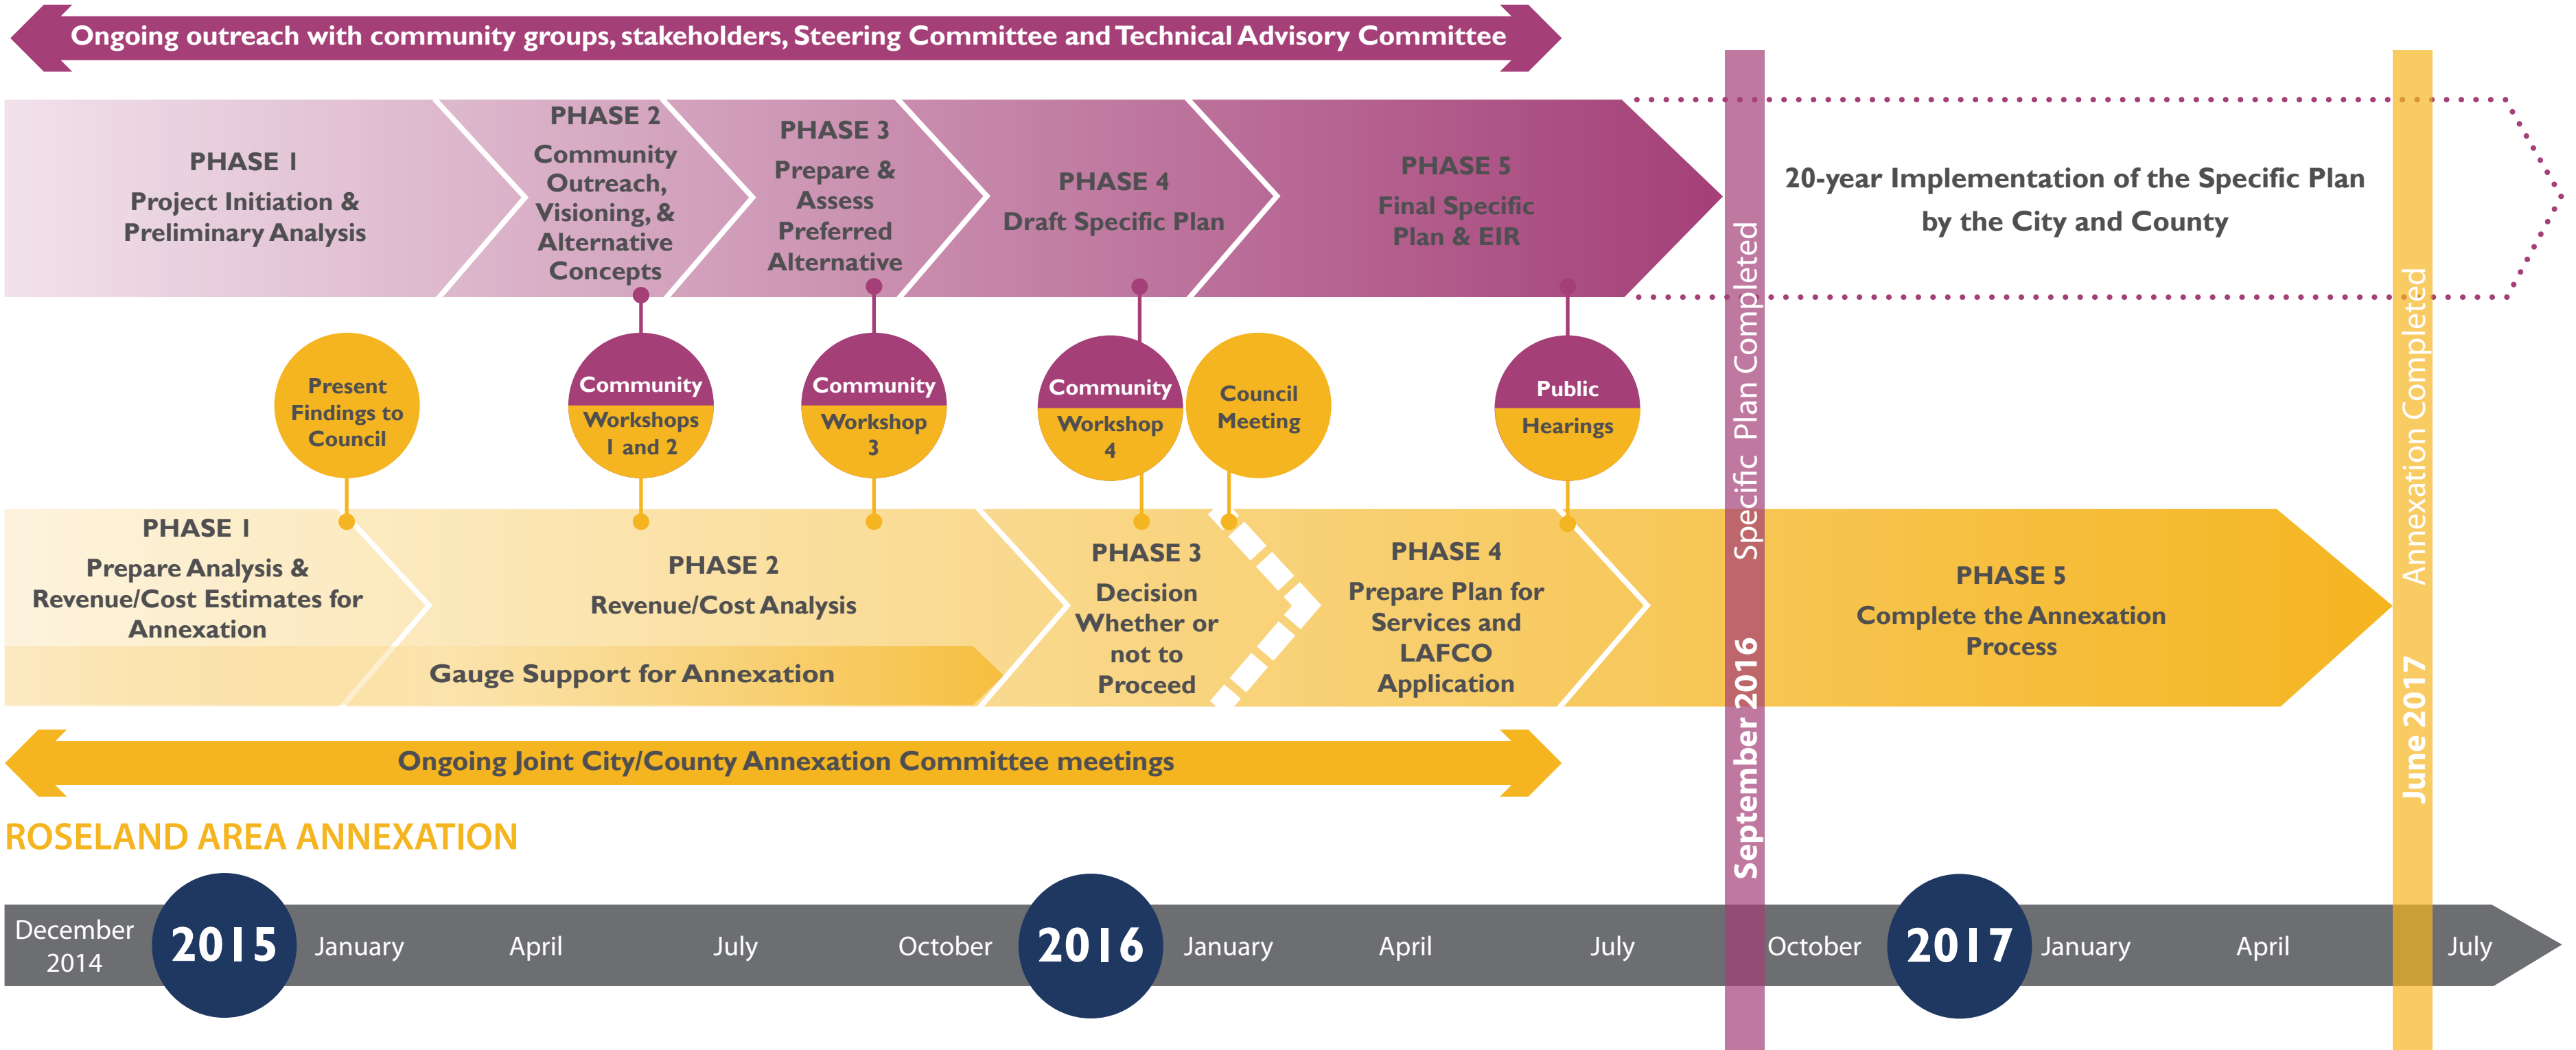

ROSELAND AREA SPECIFIC PLAN

ATTACHMENT 6

Santa Rosa Roseland Area Specific Plan & Annexation
Project Process & Timeline

PLAN ESPECÍFICO DEL AREA DE ROSELAND

Santa Rosa Plan Específico y Anexión De Área de Roseland
Proceso de Proyecto y Calendario