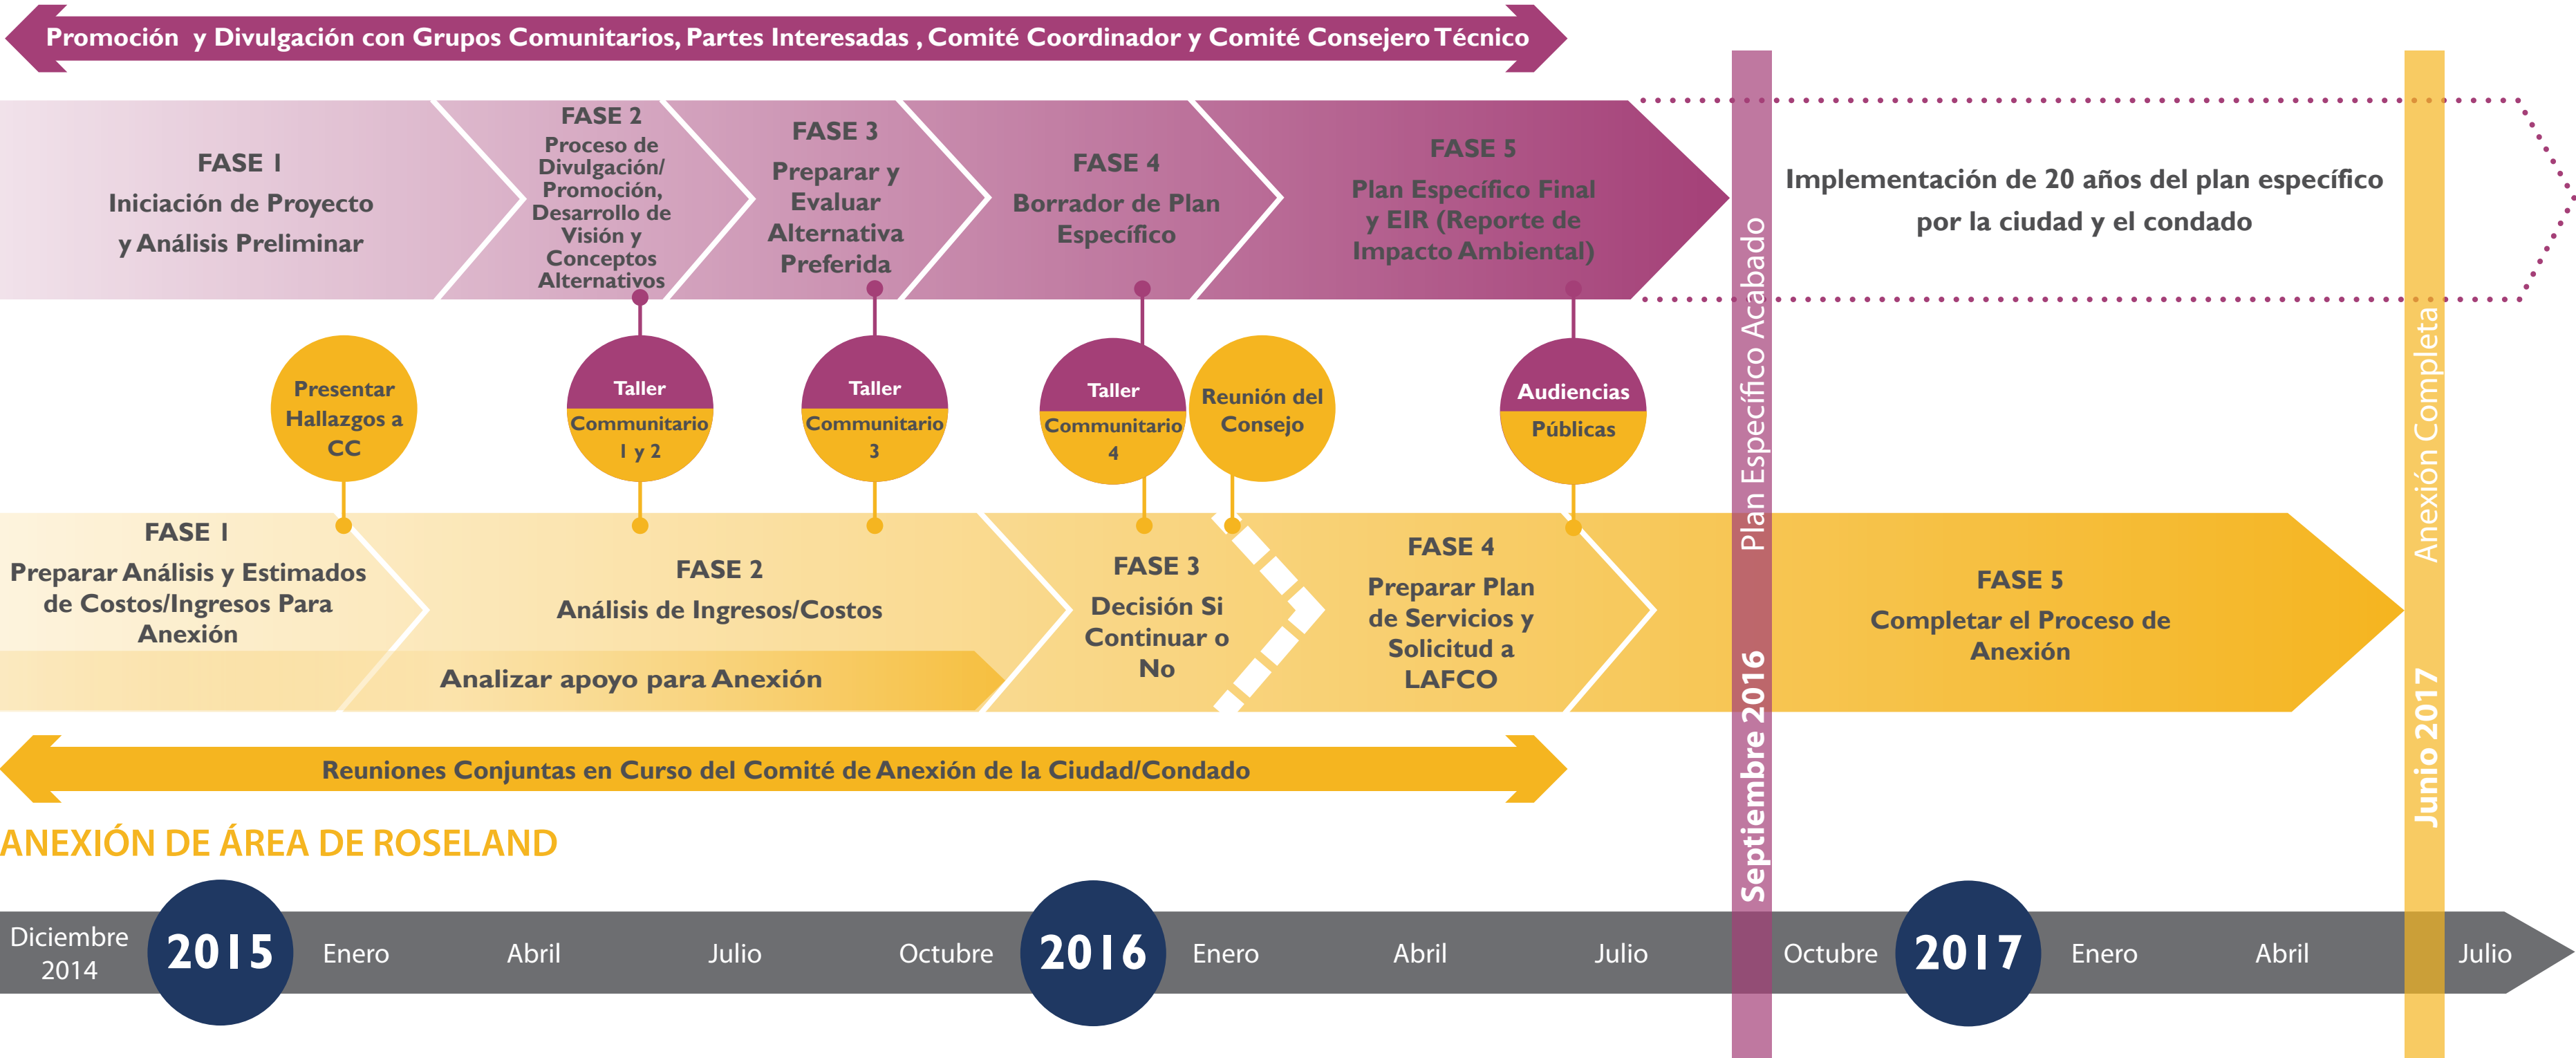

ROSELAND AREA SPECIFIC PLAN

ATTACHMENT 6

Santa Rosa Roseland Area Specific Plan & Annexation
Project Process & Timeline

PLAN ESPECÍFICO DEL AREA DE ROSELAND

Santa Rosa Plan Específico y Anexión De Área de Roseland
Proceso de Proyecto y Calendario